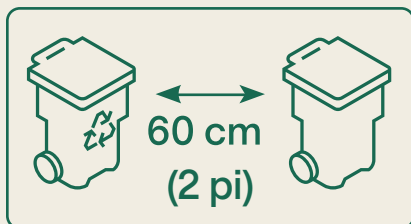

Collecte 2025 des matières recyclables Saint-Augustin-de-Desmaures

Placez vos bacs bleus en bordure de rue,
à l'intérieur de votre entrée, avant 7 h
le jour de la collecte.

ATTENTION!
L'horaire de
la collecte
sélective sera
mis à jour en
2026.

Si votre bac bleu n'a pas été ramassé, laissez-le
en place jusqu'au lendemain, car des imprévus
peuvent survenir.

Le bac bleu est la propriété de Éco Entreprises
Québec et doit demeurer sur place lors d'un
déménagement.

Merci de votre collaboration!